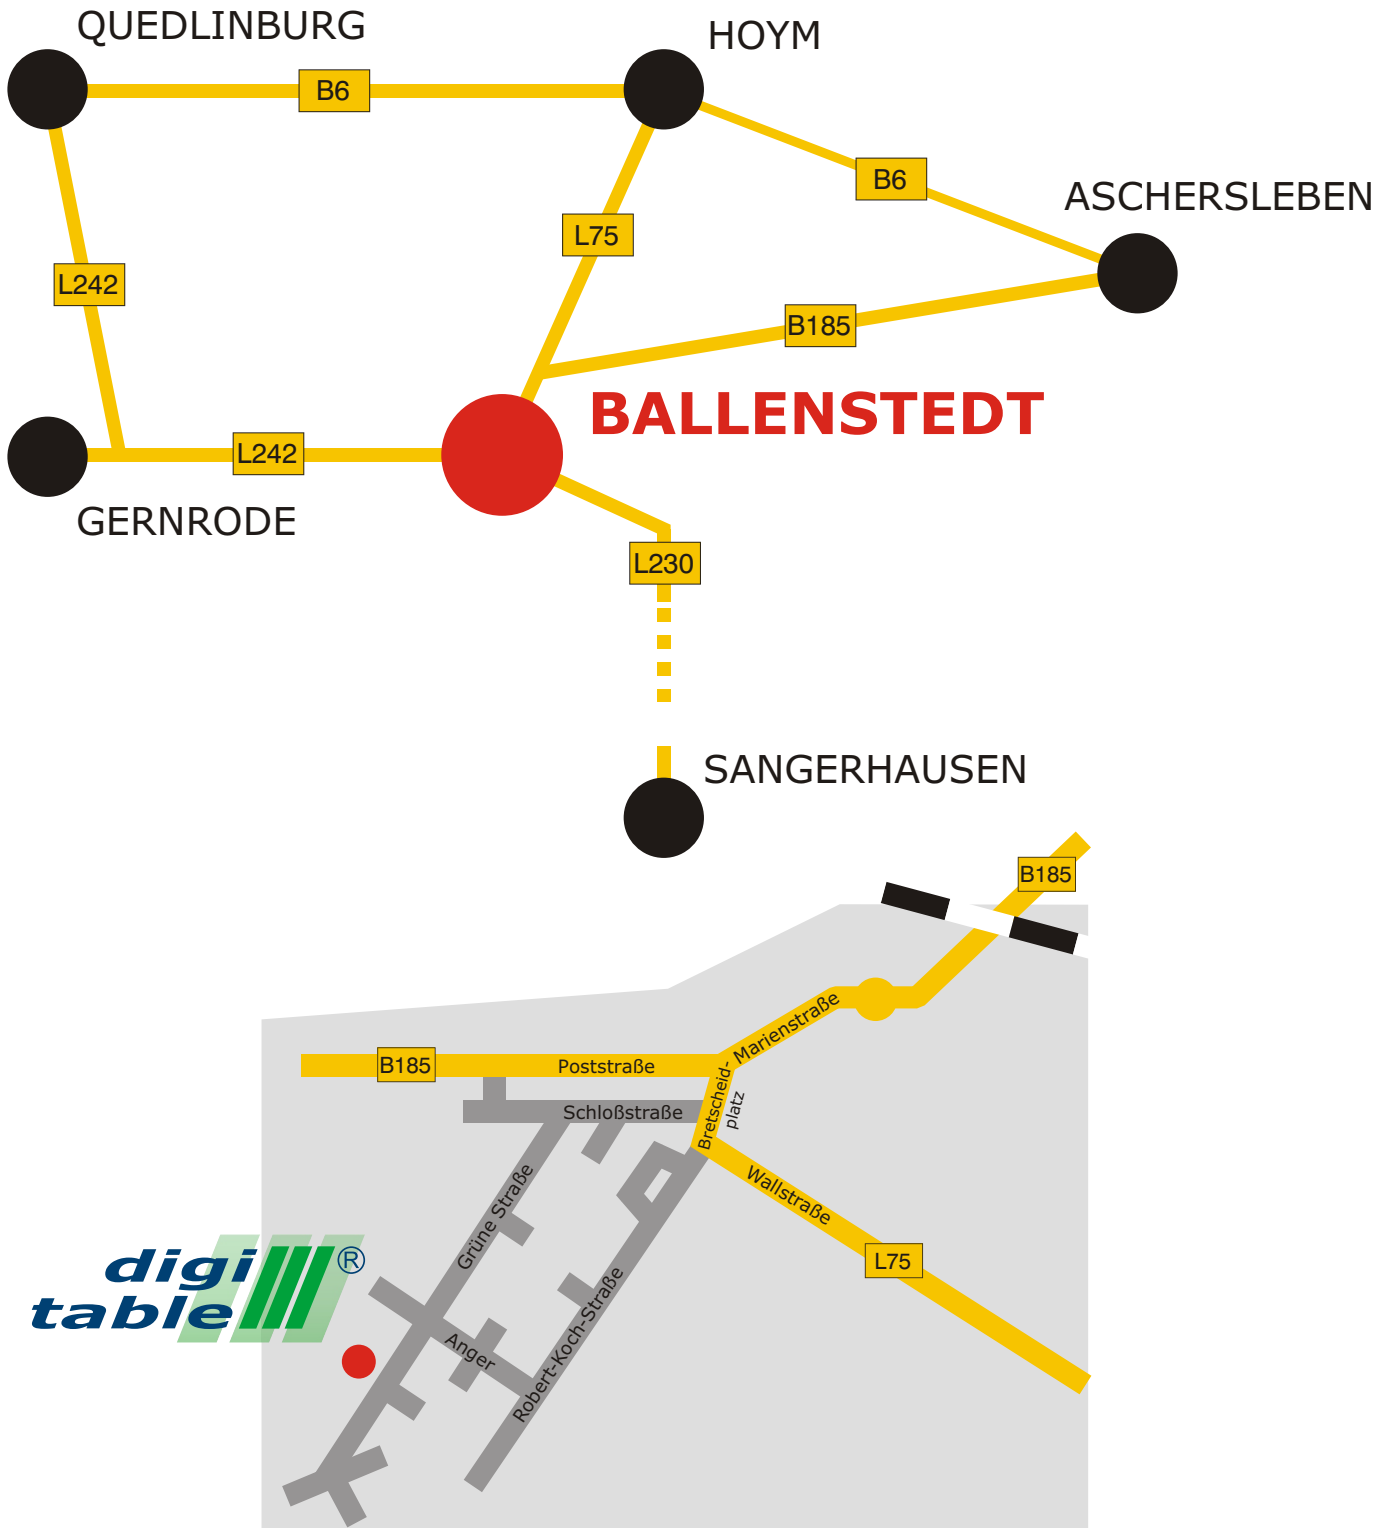

Anfahrtbeschreibung

Vom Breitscheidplatz im Ortszentrum biegt man in die Schloßstraße ein.
Die Grüne Straße ist die 2. Straße nach links.