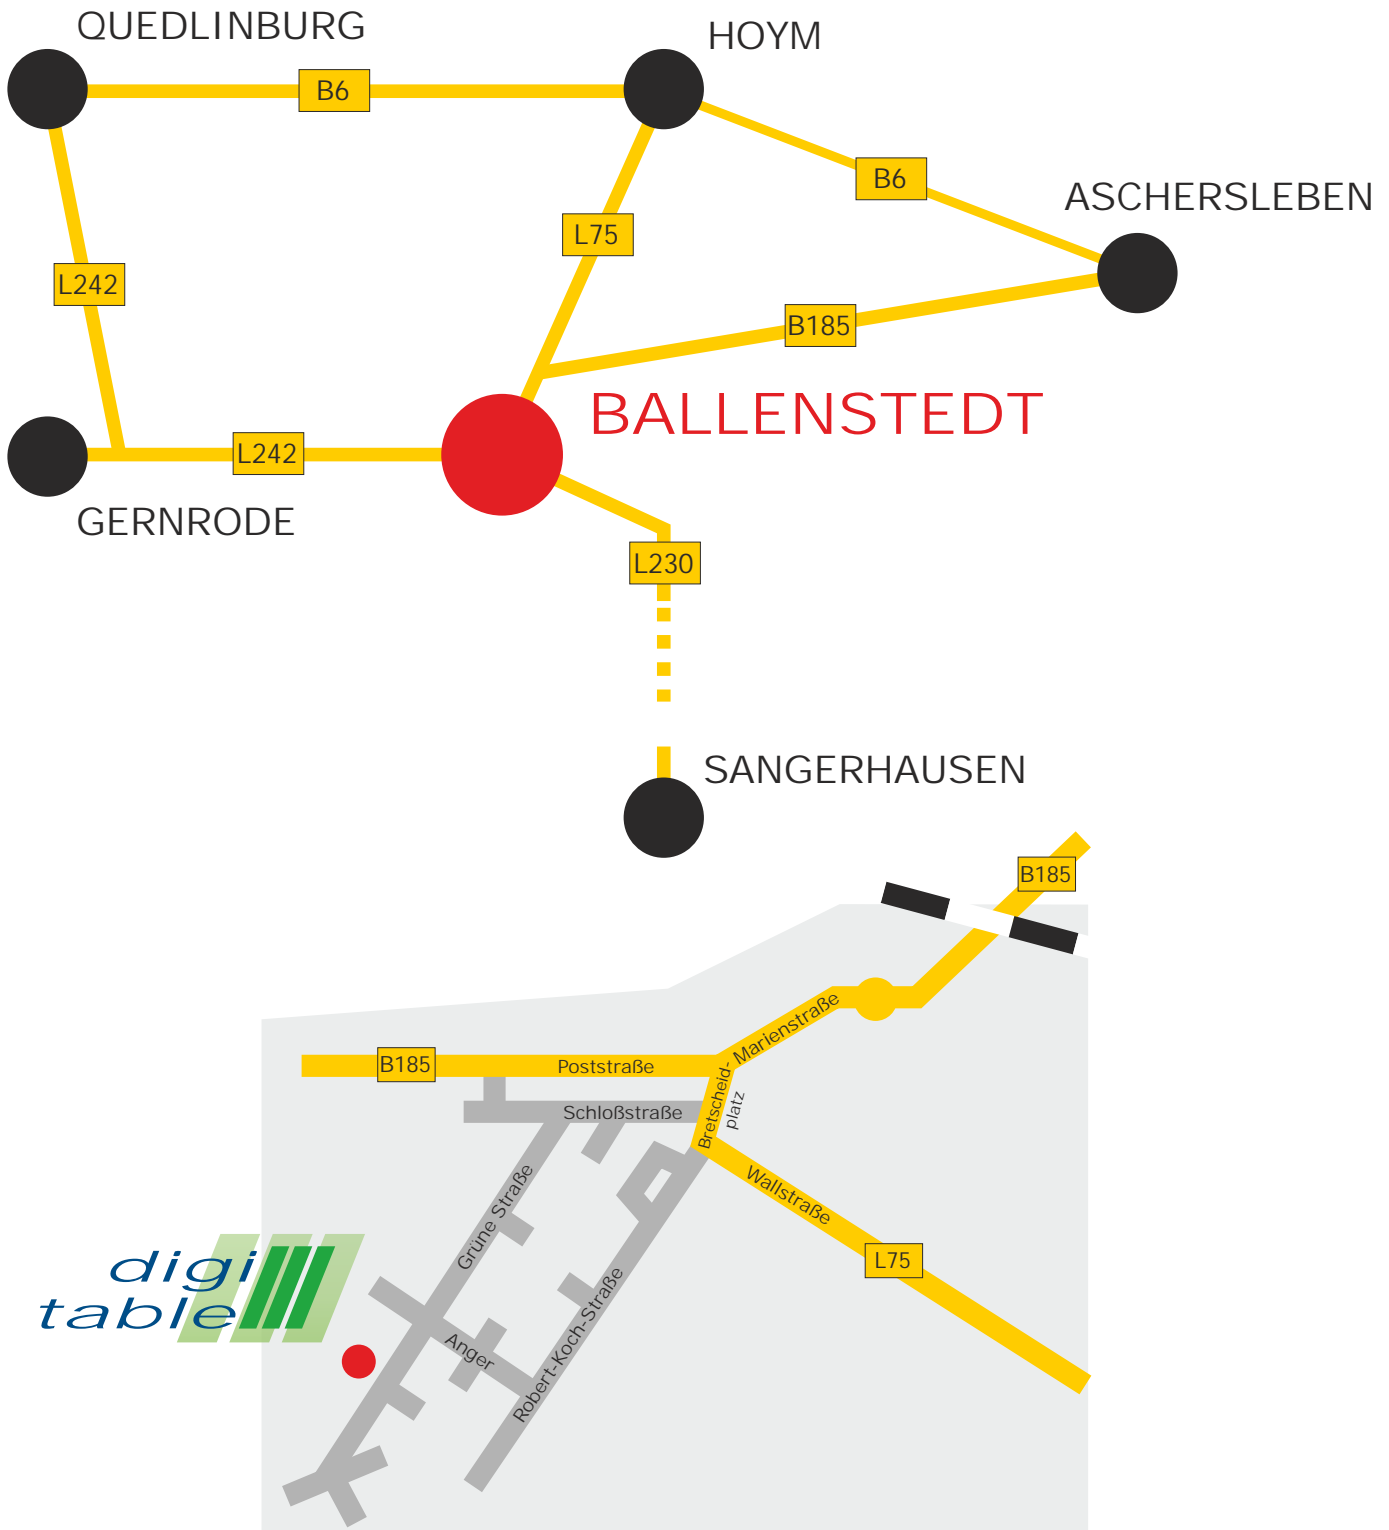

## Anfahrtbeschreibung

Vom Breitscheidplatz im Ortszentrum biegt man in die Schloßstraße ein.  
Die Grüne Straße ist die 2. Straße nach links.