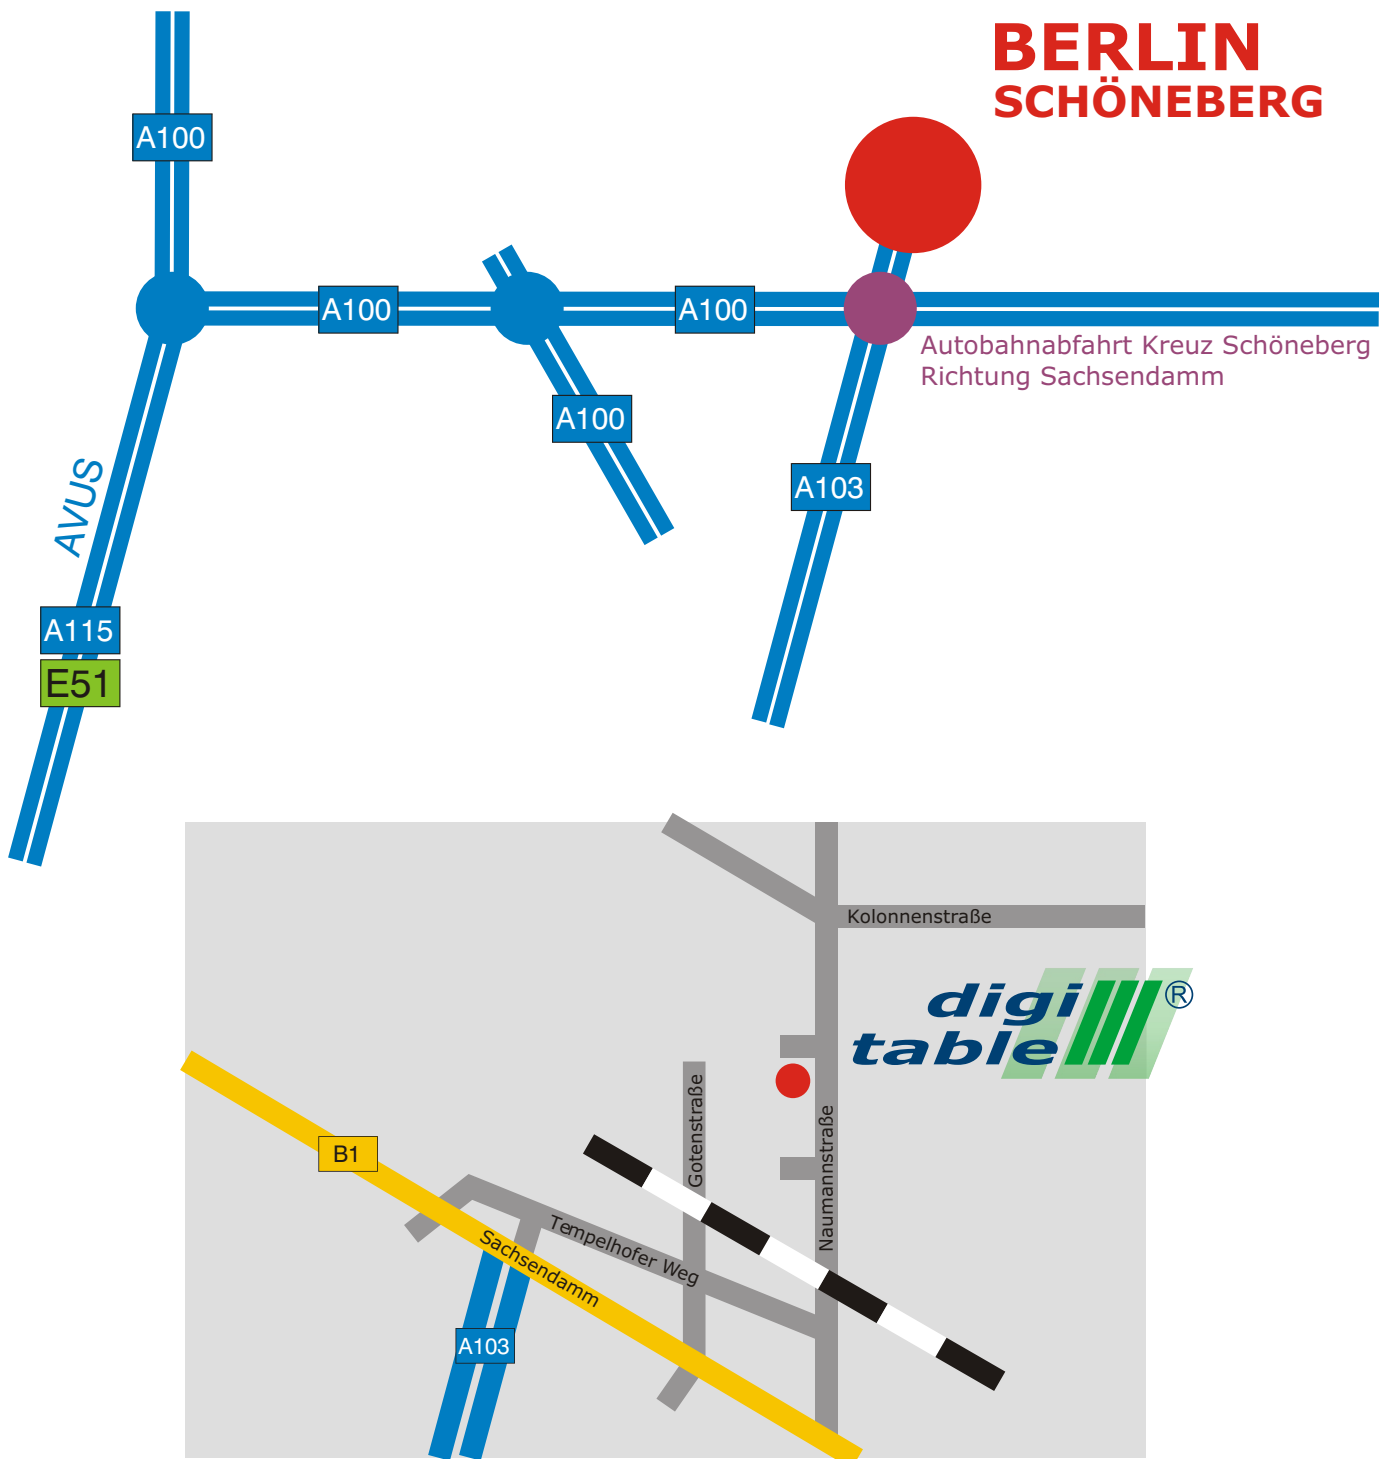

Anfahrtbeschreibung

Im Stadtgebiet wird die A100 bis zur Autobahnabfahrt Kreuz Schöneberg befahren (Abfahrt Sachsendamm). Nach Überquerung des Sachsendamms biegt man rechts ab. Die nächste Kreuzung wird geradeaus passiert und dann fährt man nach links in die Naumannstraße ein.