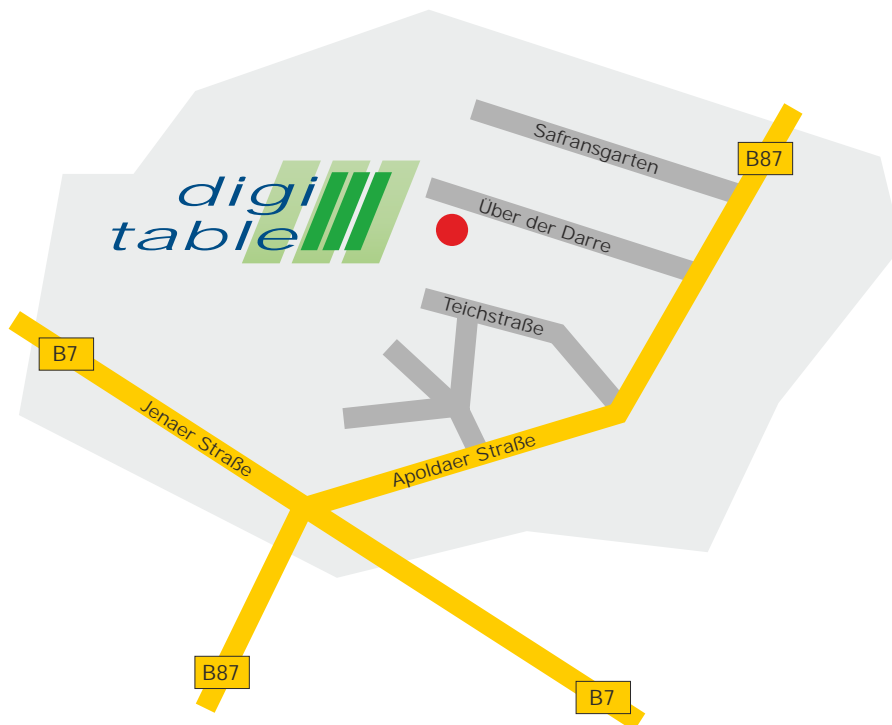

Anfahrtbeschreibung

Von der Autobahn A4 kommend wird in Umpferstedt die Jenaer Straße überquert.
In der dritten Querstraße nach links liegt das Ziel.