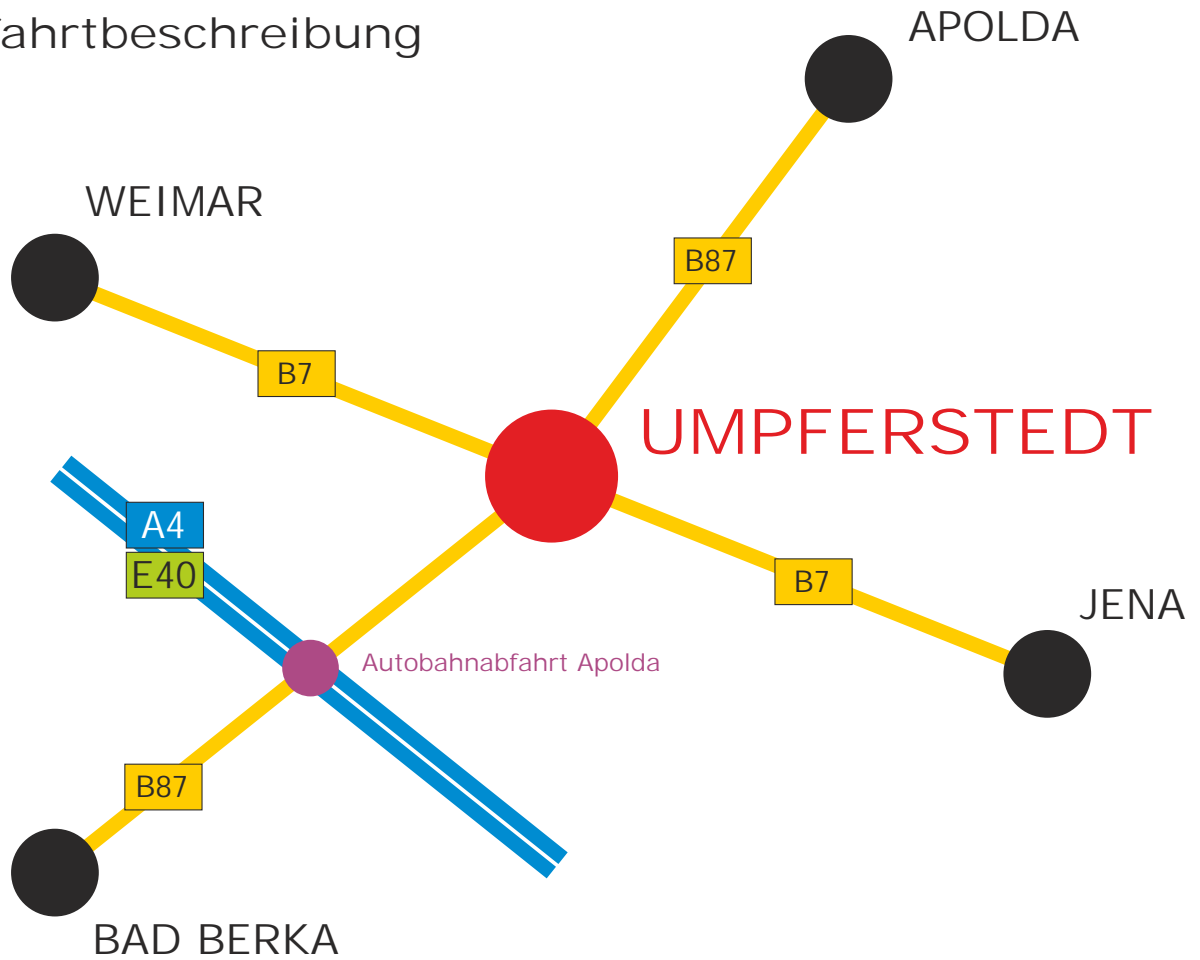

Anfahrtbeschreibung

Von der Autobahn A4 kommend wird in Umpferstedt die Jenaer Straße überquert.
In der dritten Querstraße nach links liegt das Ziel.