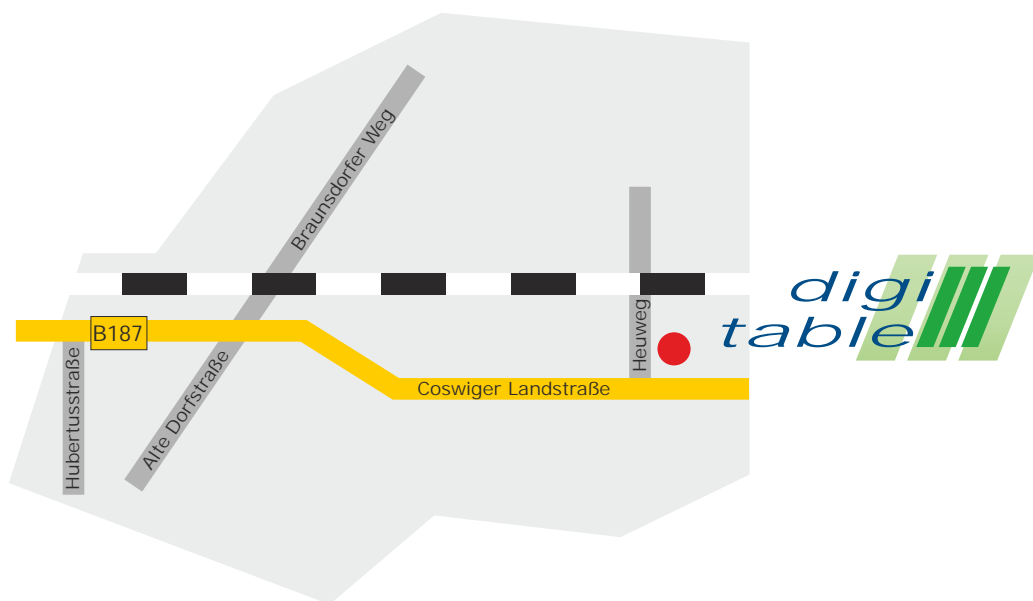

digi table GmbH
Stammsitz
Heuweg 1
06886 Lutherstadt Wittenberg

Anfahrtbeschreibung

Von der Autobahnabfahrt Coswig kommend werden die Ortschaften Coswig und Griebow in Richtung Wittenberg passiert. Der digi table Stammsitz befindet sich ca. 1,5 km hinter dem Ortseingang auf der linken Seite in dem dort sichtbaren Gewerbegebiet.