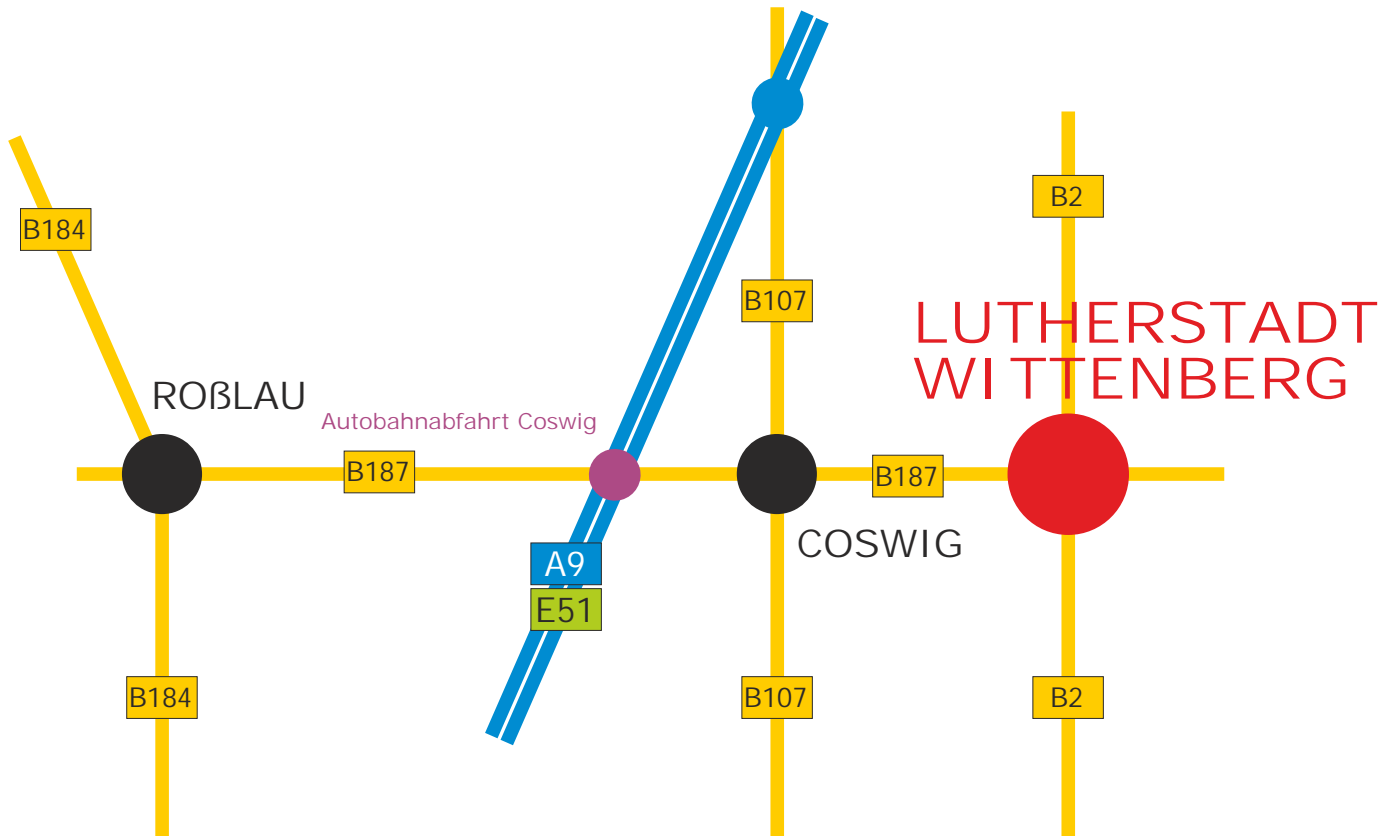

Anfahrtbeschreibung

Von der Autobahnabfahrt Coswig kommend werden die Ortschaften Coswig und Griebö in Richtung Wittenberg passiert. Der digi table Stammsitz befindet sich ca. 1,5 km hinter dem Ortseingang auf der linken Seite in dem dort sichtbaren Gewerbegebiet.