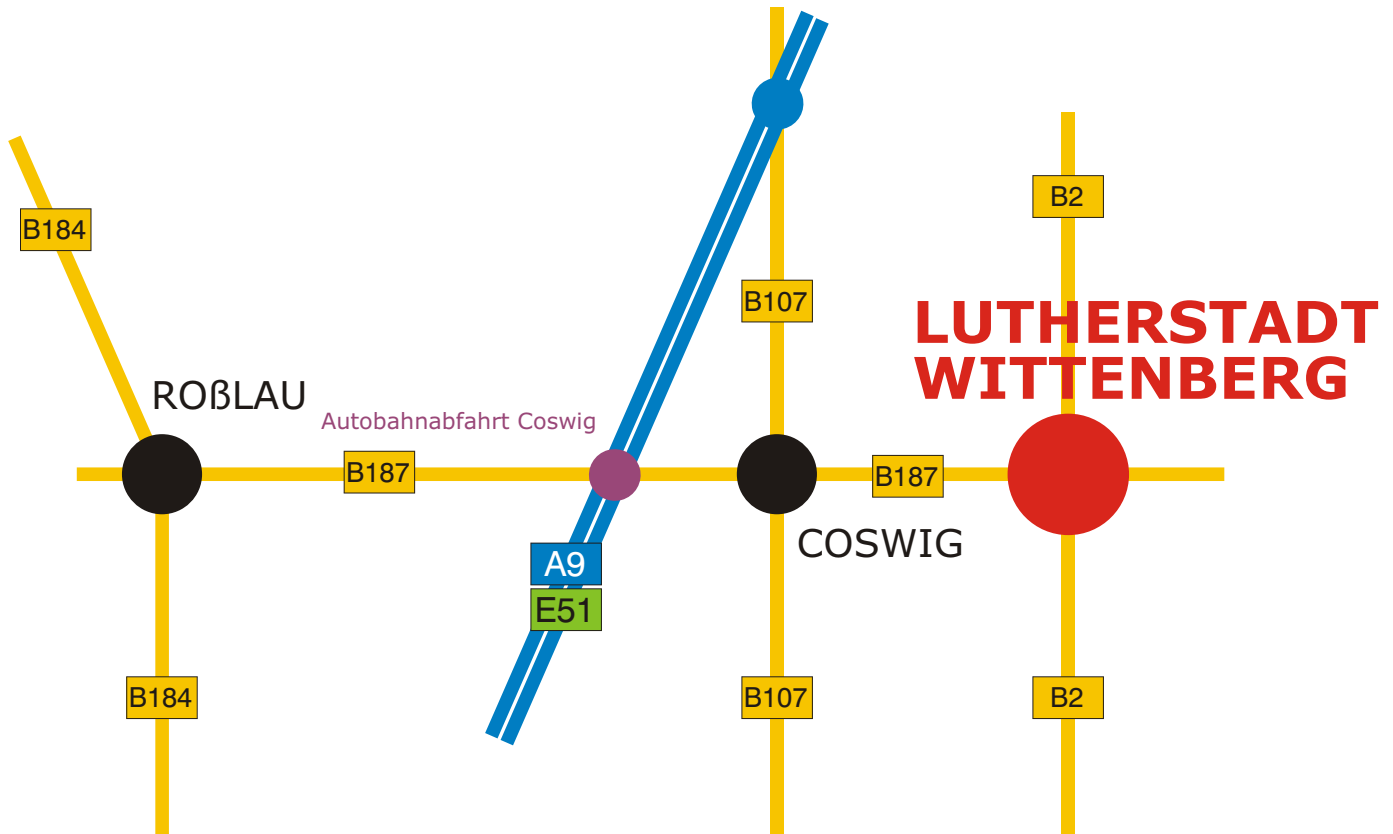

digi table GmbH
Stammsitz
Heuweg 1
06886 Lutherstadt Wittenberg

Anfahrtbeschreibung

Von der Autobahnabfahrt Coswig kommend werden die Ortschaften Coswig und Griebö in Richtung Wittenberg passiert. Der digi table Stammsitz befindet sich ca. 1,5 km hinter dem Ortseingang auf der linken Seite in dem dort sichtbaren Gewerbegebiet.