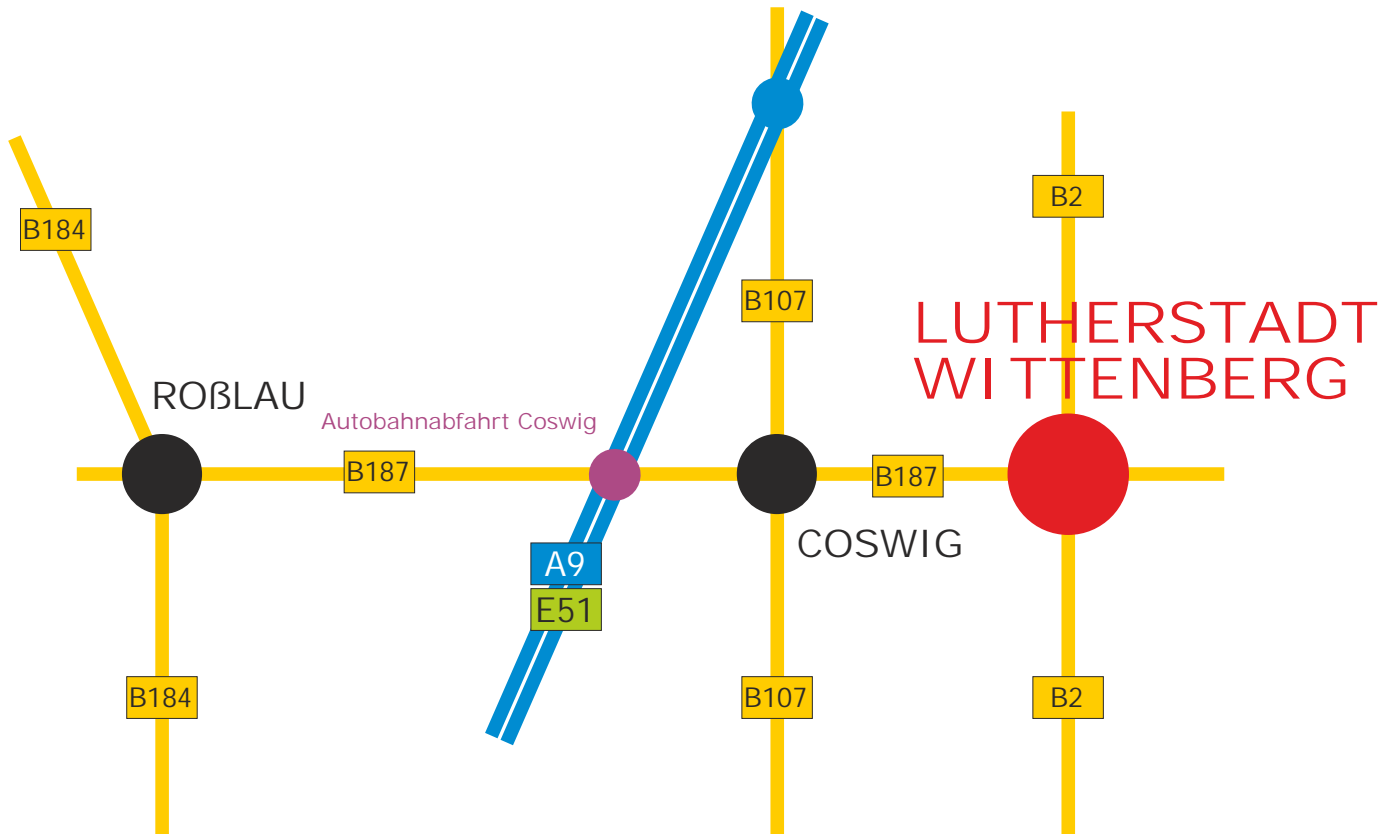

digi table GmbH
Stammsitz
Heuweg 1
06886 Lutherstadt Wittenberg

Anfahrtbeschreibung

Von der Autobahnabfahrt Coswig kommend werden die Ortschaften Coswig und Griebow in Richtung Wittenberg passiert. Der digi table Stammsitz befindet sich ca. 1,5 km hinter dem Ortseingang auf der linken Seite in dem dort sichtbaren Gewerbegebiet.