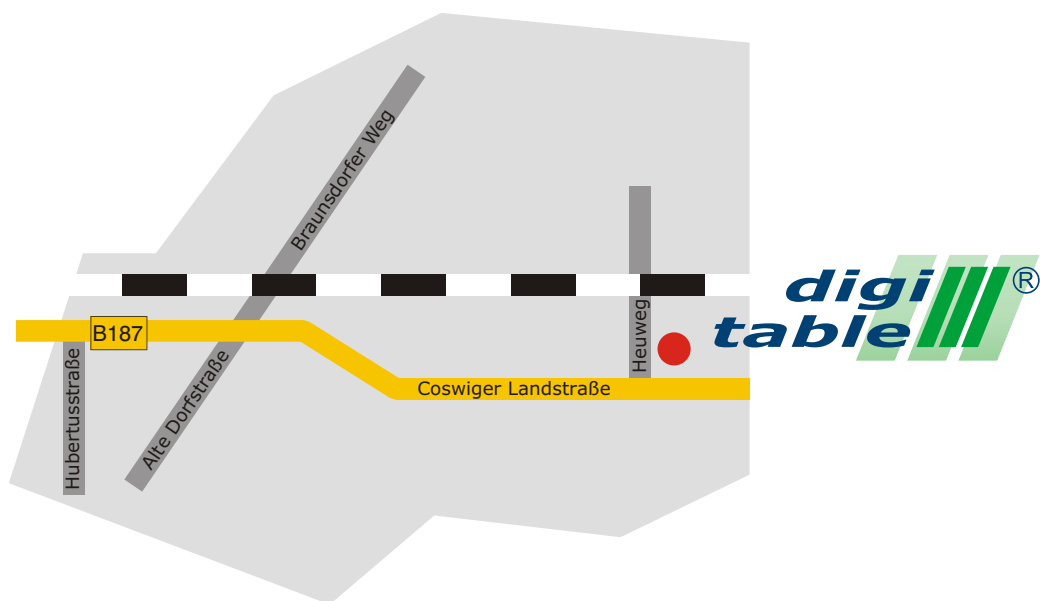

digi table GmbH
Stammsitz
Heuweg 1
06886 Lutherstadt Wittenberg

Anfahrtbeschreibung

Von der Autobahnabfahrt Coswig kommend werden die Ortschaften Coswig und Griebö in Richtung Wittenberg passiert. Der digi table Stammsitz befindet sich ca. 1,5 km hinter dem Ortseingang auf der linken Seite in dem dort sichtbaren Gewerbegebiet.