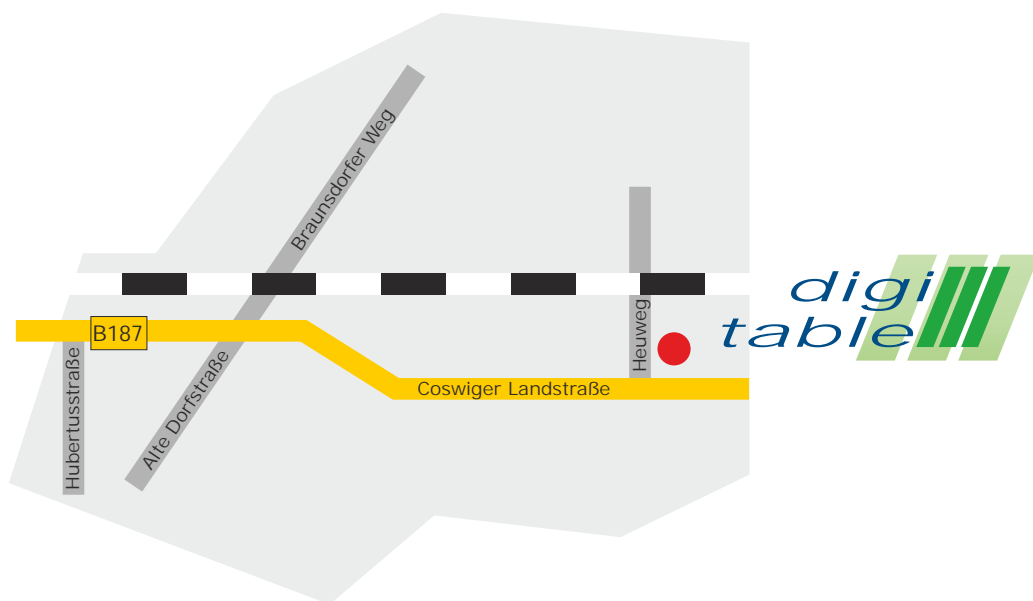

Anfahrtbeschreibung

Von der Autobahnabfahrt Coswig kommend werden die Ortschaften Coswig und Griebö in Richtung Wittenberg passiert. Der digi table Stammsitz befindet sich ca. 1,5 km hinter dem Ortseingang auf der linken Seite in dem dort sichtbaren Gewerbegebiet.